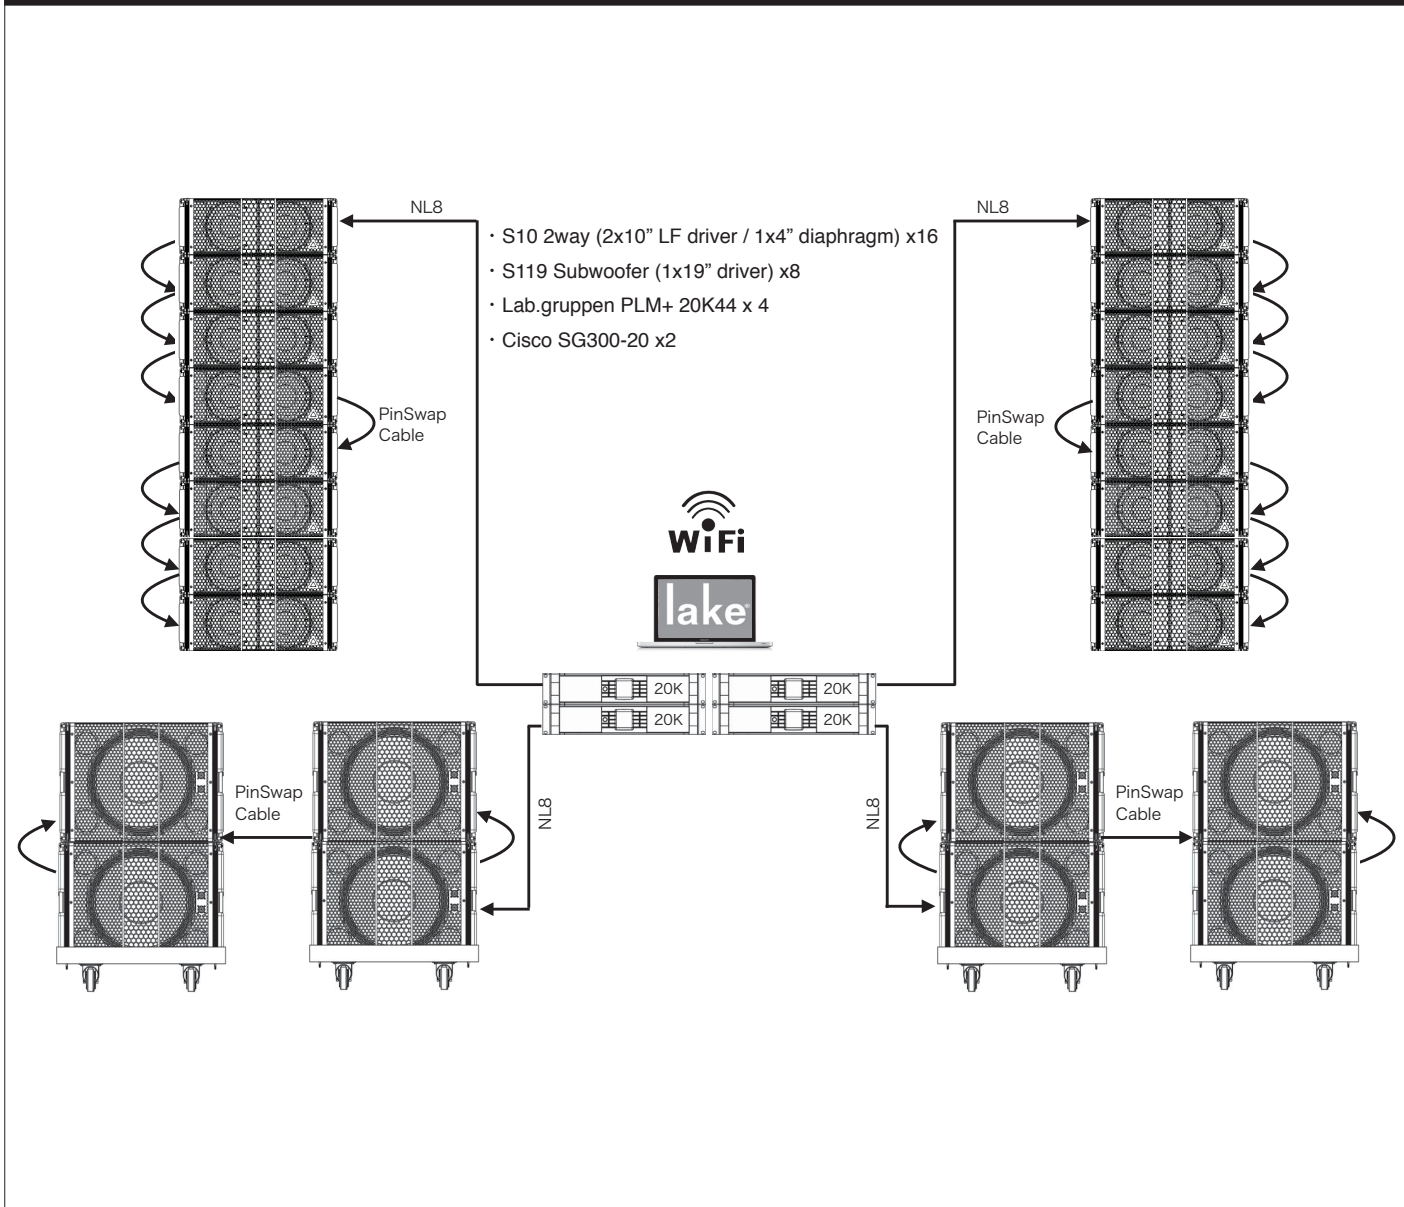

## ADAMSON S-Series

ADAMSON S-Seriesは、ワールド・ツアーの多くでアーティスト・ライダーに記載されるフラッグシップ・モデル:E-Seriesで培ったテクノロジーを礎とし、欧米トップクラスのSR/PA会社及び音響設備施工会社と共に多岐にわたるリサーチとフィールド・テストを行い、彼らの要求と世界での需要を満たすべく新たに開発されました。

### システム構成図

	製品名称	メーカー名	型番	標準価格
スピーカー	S10	ADAMSON	2-Way Top cabinet	OPEN
サブウーファー	S119	ADAMSON	1x 19" Subwoofer	OPEN
アンプ	PLM+ 20K44	Lab.gruppen	4-channel amplifier	OPEN

出展者名

リワイアー株式会社

お問合せ

www.rewire.co.jp  
045-482-6077