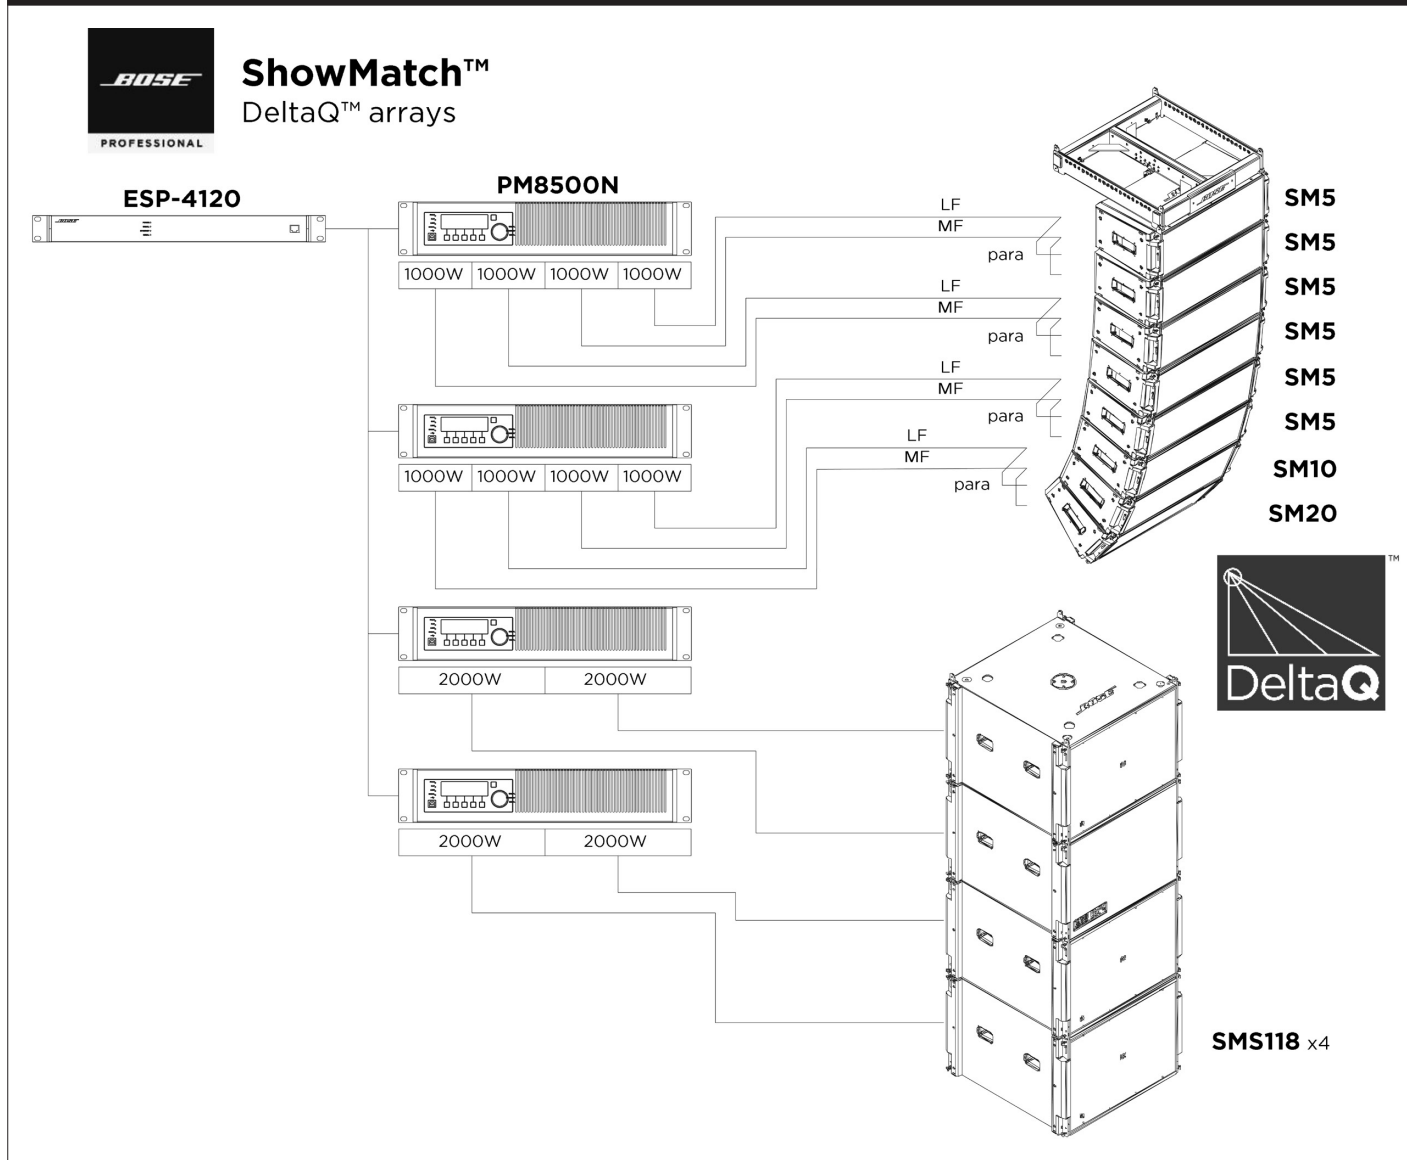

製品名称

ShowMatch™ DeltaQ™ arrays

ShowMatch DeltaQは、どんな空間サイズや形状でも、均一にコンサートクオリティのサウンドを届けるアレイスピーカーです。垂直・水平の指向性パターンを空間に合わせて自在にコントロールし、狙ったエリアにだけ正確に音を提供。究極のドライバー「EMB2S」4本と、8インチウーハー2本を搭載し、システム最大145dBを達成、設置オプションも豊富で、ツアーサウンドにも対応するシステムです。

システム構成図

	製品名称	メーカー名	型番	標準価格
スピーカー	ShowMatch™ DeltaQ™ arrays	Bose	SM5, SM10, SM20	¥490,000(税抜/1台)
サブウーファー	ShowMatch™ subwoofer	Bose	SMS118	¥490,000(税抜/1台)
アンプ	PowerMatch	Bose	PM8500N	¥640,000(税抜/1台)
プロセッサー	ControlSpace	Bose	ESP-4120	¥320,000(税抜/1台)

出展者名

ボーズ合同会社

お問合せ

probose.jp
03-5114-2750