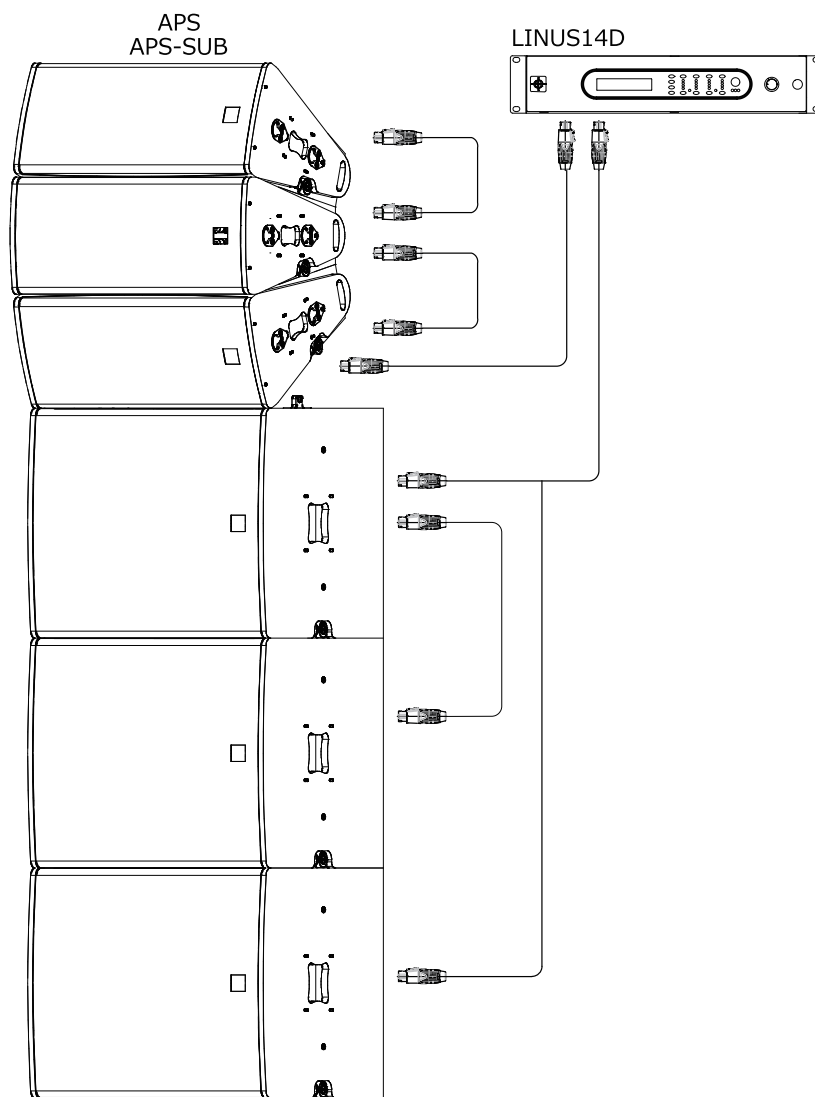

製品名称

CODAAUDIO APS

APSはアレイアブルポイントソースというコンセプトをそのまま名称にしました。小型軽量でありながら1本あたりの最大出力はMid/Hiで146dBに達し、クラスを越えた運用が可能です。仮設、固定設備に関係なく豊富なアクセサリの組み合わせとLINUSシステムで統一された優れた位相特性によりデザインが容易でセッティングやチューニングなど運用面も簡潔で極めて扱いやすいシステムとなっています。

システム構成図

	製品名称	メーカー名	型番	標準価格
スピーカー	APS	CODAAUDIO	APS	オープンプライス
サブウーファー	APS-SUB	CODAAUDIO	APS-SUB	オープンプライス
アンプ	LINUS14	CODAAUDIO	LINUS14D	オープンプライス
プロセッサー	アンプに内蔵			

出展者名

ヒビノインターサウンド株式会社

お問合せ

<http://www.hibino-intersound.co.jp/>
03-5783-3880