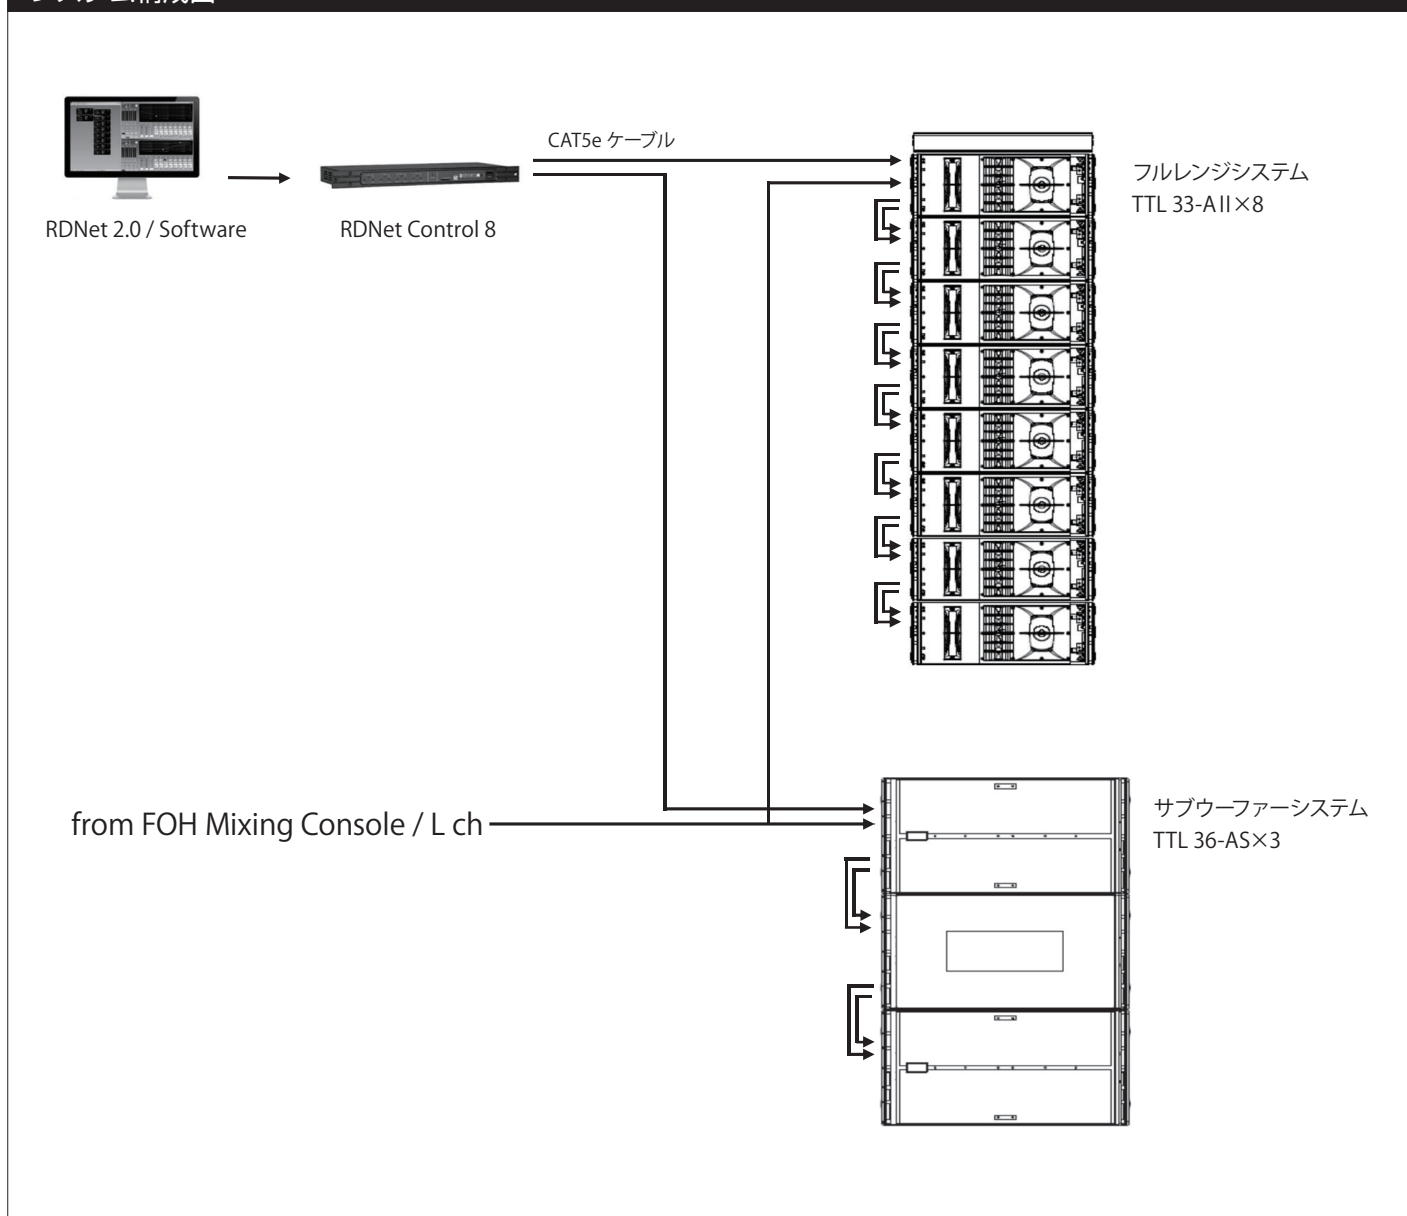

製品名称

TT+Series アクティブラインアレイスピーカー

RCF TT シリーズは自社開発のドライバー・ユニットとDSP内蔵の高効率デジタルアンプを搭載し、RDNetソフトウェアでコントロールを行うことで、シンプルなシステムを構築いたします。メイン出力とLANケーブルの接続のみでプロセッサ・アンプラックを必要とせず、システムチューニングのすべてが可能です。32.5kgと軽量な本体は設置を容易にし、中小規模のホールからアリーナクラスまで幅広く対応出来ます。

システム構成図

	製品名称	メーカー名	型番	標準価格
スピーカー	TT+ Series アクティブラインアレイシステム	RCF	TTL33-AII	OPEN 価格
サブウーファー	TT+ Series アクティブサブウーファー	RCF	TTL36-AS	OPEN 価格

出展者名	株式会社エレクトリ	お問合せ	http://www.electori.co.jp/contact/contact_pro.html 03-3530-6181