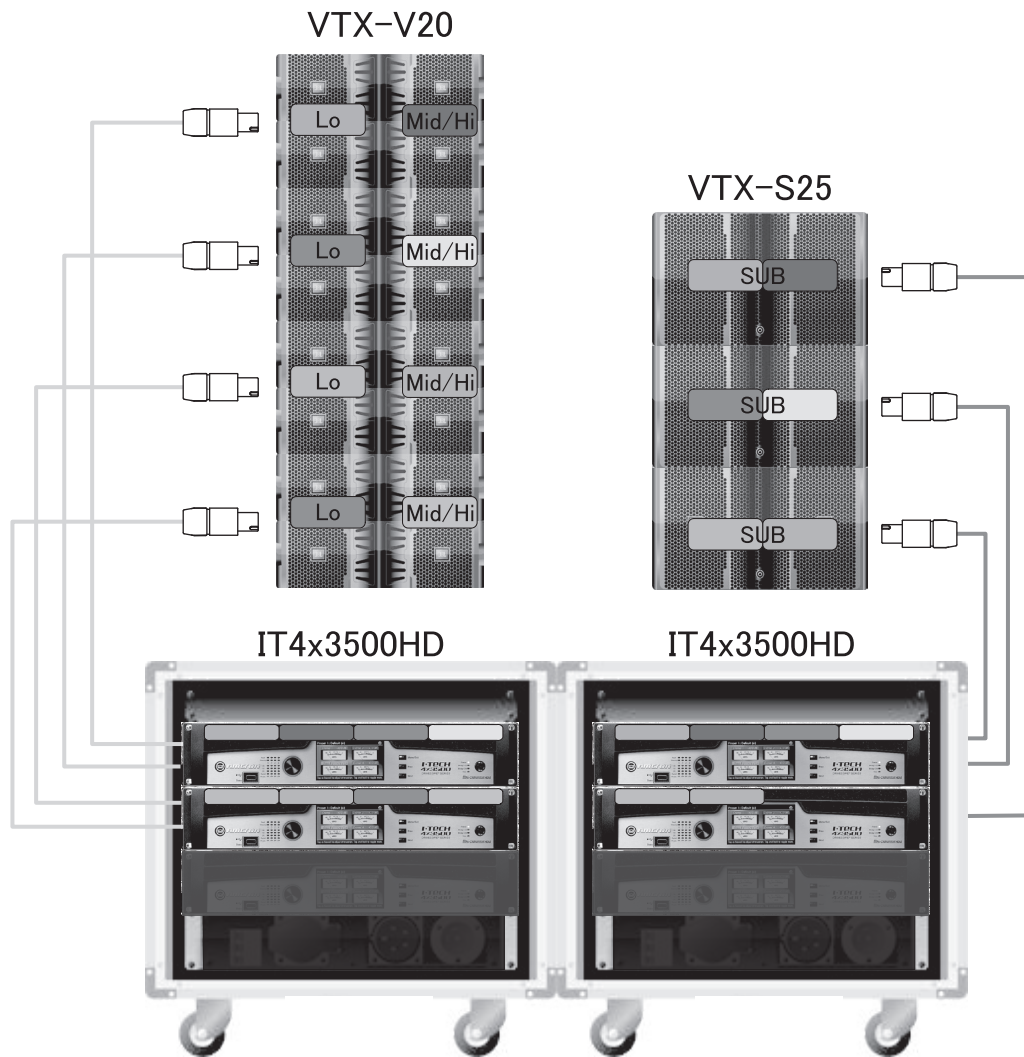

製品名称

VTX Series 「VTX-V20」

VTX-V20は、JBL PROFESSIONALの最上位ラインアレイスピーカー「VTX Series」の小型モデルです。最新の設計技術を採用し、コンパクトで軽量のキャビネットながら圧倒的な出力音圧を獲得。音響品質にも妥協はなく、優れた歪率特性と正確な指向制御によって中規模のコンサートや固定設備で理想的なサウンドシステムを構築します。新開発のサスペンションシステムによりセットアップも効率的に行えます。

システム構成図

	製品名称	メーカー名	型番	標準価格
スピーカー	3-Way ラインアレイスピーカー	JBL PROFESSIONAL	VTX Series 「VTX-V20」	オープンプライス
サブウーファー	サブウーファー	JBL PROFESSIONAL	VTX Series 「VTX-S25」	オープンプライス
アンプ	パワーアンプ	AMCRON	I-Tech HD Series 「IT4x3500HD」	1,728,000円 (本体1,600,000円)
プロセッサー	アンプ内蔵プロセッサーを使用			