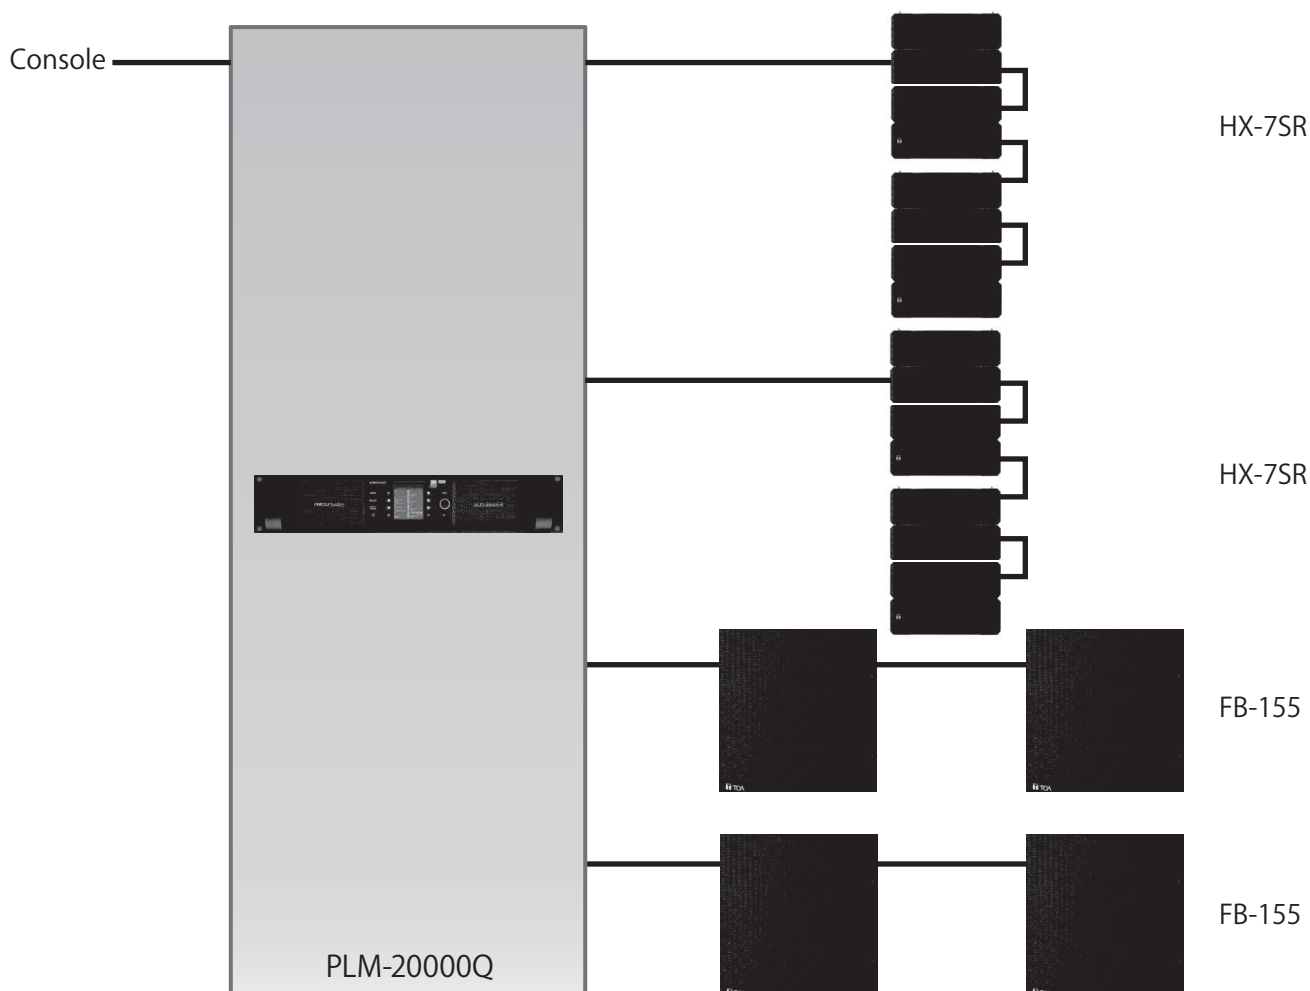

製品名称

コンパクトアレイスピーカー HX-7SR

昨年のInter BEEで試聴頂いたHX-7のSRバージョン。HX-7は、4モジュール一体のラインアレイというTOA独自の構造を持ち、単体使用でもフレキシブルに角度調整を行う事が出来ます。HX-7SRは、さらに2モジュール単位に分割する事で軽量化を図り可搬性を高め、連結用クイックリリースピンで容易に連結できる金具に変更されたSRモデルです。イベントから中規模アリーナまで幅広くインストールが可能です。

システム構成図

TOA HX-7SRドライブシステム (*片chのみ記載)

	製品名称	メーカー名	型番	標準価格
スピーカー	コンパクトアレイスピーカー	TOA	HX-7SR	オープン
サブウーファー	サブウーファー	TOA	FB-155	オープン
アンプ	Powered Loudspeaker Management PLM Series.	Lab.gruppen	PLM-20000Q	¥1,500,000-(税抜)