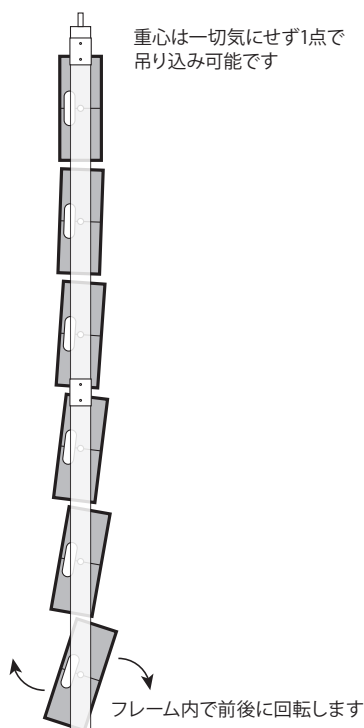

製品名称

K-array (ケイ・アレイ) KH8

K-arrayの持つスリムラインアレイの技術を発展させたスタジアムクラスコンサートに対応したスピーカーシステム『KH8』を日本国内発表いたします。3 Wayで、DSPコントロールによる指向性制御『ステアリングビームコントロール』を搭載した最新のDSPパワーアンプ内蔵型スピーカーです。サブウーファーにはKH8用に最適に設計された21インチユニットW搭載の『KS8』パワードサブウーファーを使用します。

システム構成図

ステアリングビーム対応
スリムアレイスピーカー
KH8 × 6

K-array専用ケーブルを使うことでデジタル、アナログ、ネットワークコントロールが全て一括で入力されます。ビームコントロールDSPを始め、システムEQ、ディレイなどもすべて内蔵しています。

21" Wユニット搭載
パワードサブウーファー
KS8 × 3

	製品名称	メーカー名	型番	標準価格
スピーカー	スリムアレイスピーカー	K-array	KH8	オープンブライス
サブウーファー	21" W パワードサブウーファー	K-array	KS8	オープンブライス