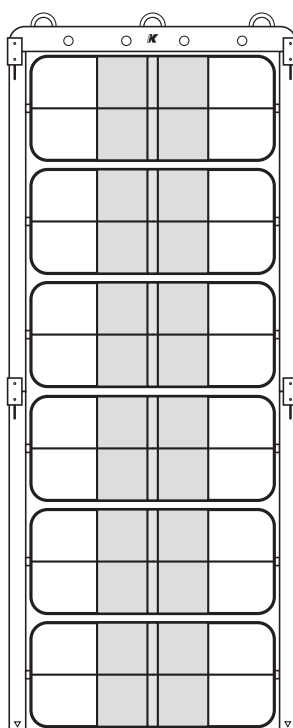

製品名称

K-array (ケイ・アレイ) KH8

K-arrayの持つスリムラインアレイの技術を発展させたスタジアムクラスコンサートに対応したスピーカーシステム『KH8』を日本国内発表いたします。3 Wayで、DSPコントロールによる指向性制御『ステアリングビームコントロール』を搭載した最新のDSPパワーアンプ内蔵型スピーカーです。サブウーファーにはKH8用に最適に設計された21インチユニットW搭載の『KS8』パワードサブウーファーを使用します。

システム構成図

ステアリングビーム対応
スリムアレイスピーカー
KH8 × 6

K-array専用ケーブルを使うことでデジタル、アナログ、ネットワークコントロールが全て一括で入力されます。ビームコントロールDSPを始め、システムEQ、ディレイなどもすべて内蔵しています。

21" Wユニット搭載
パワードサブウーファー
KS8 × 3

	製品名称	メーカー名	型番	標準価格
スピーカー	スリムアレイスピーカー	K-array	KH8	オープンブライス
サブウーファー	21" W パワードサブウーファー	K-array	KS8	オープンブライス