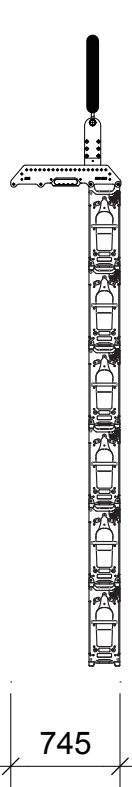

製品名称

K-array (ケイ・アレイ) KH5

K-arrayコンサートシリーズのKH5は、DSPコントロールによる指向性制御「ステアリングビーム」を搭載した最新のDSPパワーアンプ内蔵型スピーカーです。K-arrayのコンセプトである「スリムなボディデザイン」は、15インチユニットを2基搭載しながらも厚さわずか21cmという設計に反映されています。サブウーファーには21インチユニットW搭載の「KS5」パワードサブウーファーを使用します。

システム構成図

745

1221

3222

KH5

フライングスピーカー重量

KH5:61.0Kg×6

K-HCFLY (バンパー) :31.2Kg

合計:410.0Kg (ケーブル込み)

847

1770

1140

KS5

サブウーファー重量

KS5:104.4Kg×3

合計:313.2Kg

	製品名称	メーカー名	型番	標準価格
スピーカー	スリムアレイスピーカー	K-array	KH5	オープンブライス
サブウーファー	21" W パワードサブウーファー	K-array	KS5	オープンブライス
アンプ	パワード型につきなし			
プロセッサー	DSP 内蔵型につきなし			

出展者名

ライブギア株式会社

お問合せ

<http://www.livegear.co.jp/>
06-6380-9640