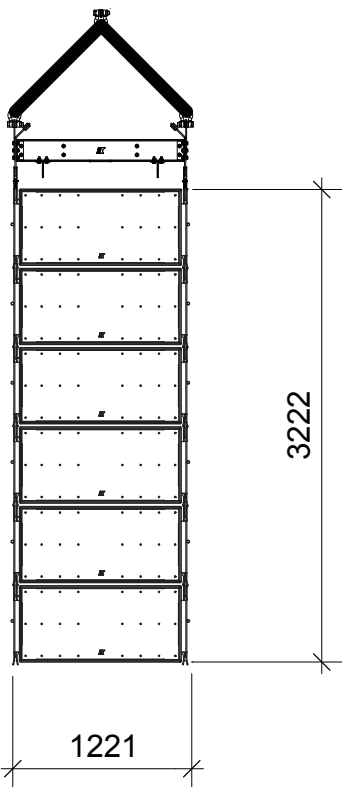

製品名称

K-array (ケイ・アレイ) KH5

K-arrayコンサートシリーズのKH5は、DSPコントロールによる指向性制御「ステアリングビーム」を搭載した最新のDSPパワーアンプ内蔵型スピーカーです。K-arrayのコンセプトである「スリムなボディデザイン」は、15インチユニットを2基搭載しながらも厚さわずか21cmという設計に反映されています。サブウーファーには21インチユニットW搭載の「KS5」パワードサブウーファーを使用します。

システム構成図

745

1221

3222

KH5

フライングスピーカー重量

KH5:61.0Kg×6

K-HCFLY (バンパー) :31.2Kg