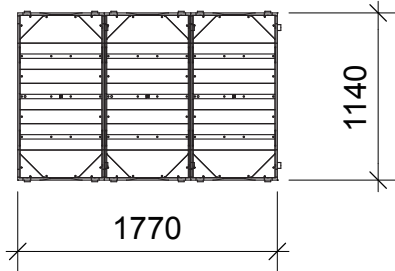

1770

1140

KS5

サブウーファー重量

KS5:104.4Kg×3

合計:313.2Kg

	製品名称	メーカー名	型番	標準価格
スピーカー	スリムアレイスピーカー	K-array	KH5	オープンブライス
サブウーファー	21" W パワードサブウーファー	K-array	KS5	オープンブライス
アンプ	パワード型につきなし			
プロセッサー	DSP 内蔵型につきなし			

出展者名

ライブギア株式会社

お問合せ

<http://www.livegear.co.jp/>
06-6380-9640