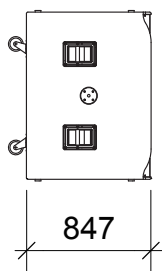

システム構成図

745

1221

3222

KH5

フライングスピーカー重量

KH5:61.0Kg×6

K-HCFLY (バンパー) :31.2Kg

合計:410.0Kg (ケーブル込み)

847

1770

1140

KS5

サブウーファー重量

KS5:104.4Kg×3

合計:313.2Kg