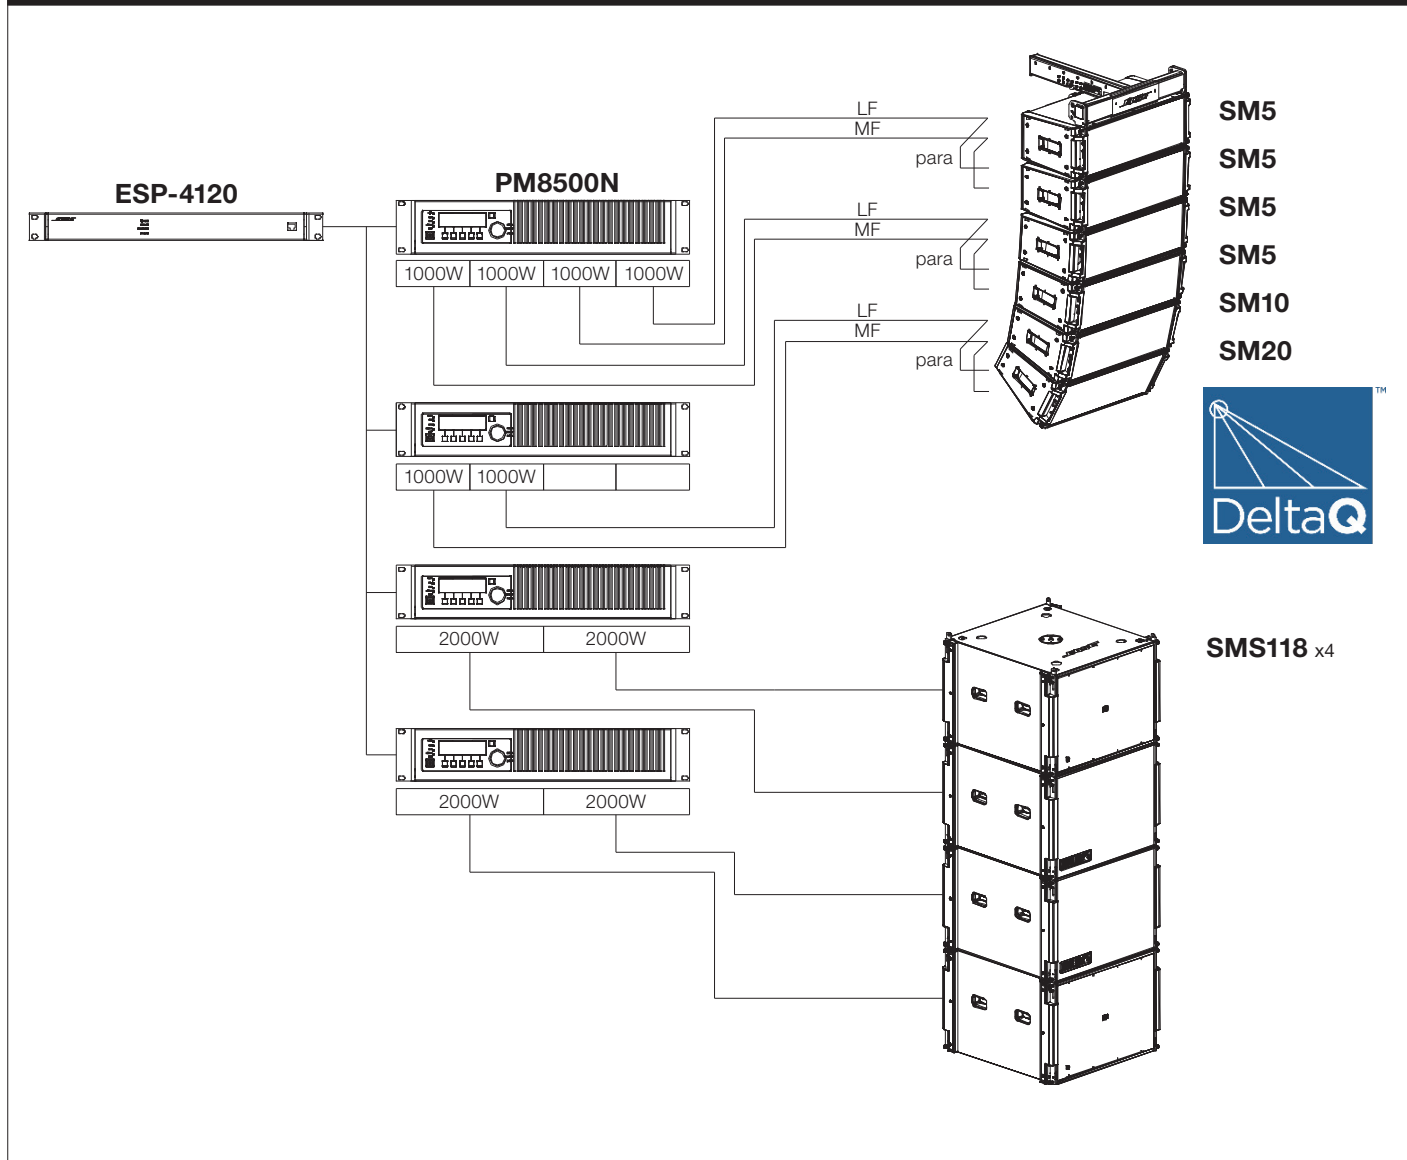

製品名称

ShowMatch™ DeltaQ™ arrays

ShowMatch DeltaQは、どんな空間サイズや形状でも、均一にコンサートクオリティのサウンドを届けるアレイスピーカーです。垂直・水平の指向性パターンを空間に合わせ自在にコントロールし、狙ったエリアにだけ正確に音を提供。究極のドライバー「EMB2S」4本と、8インチウーハー2本を搭載し、システム最大145dBを達成、設置オプションも豊富で、ツアーサウンドにも対応するシステムです。

システム構成図

	製品名称	メーカー名	型番	標準価格
スピーカー	ShowMatch™ DeltaQ™ arrays	Bose	SM5, SM10, SM20	お問い合わせください
サブウーファー	ShowMatch™ subwoofer	Bose	SMS118	お問い合わせください
アンプ	PowerMatch	Bose	PM8500N	¥640,000(税抜/1台)
プロセッサー	ControlSpace	Bose	ESP-4120	¥320,000(税抜/1台)